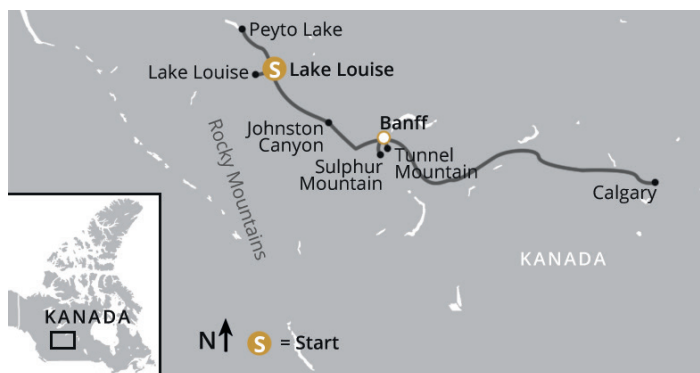

KANADA - SILVESTERREISE

SILVESTER IN WESTKANADA

10 Tage | 10 - 16 Gäste | ab 4.245 EUR inkl. Flug

Highländer-Highlights

- ✓ Gemütliche Lodges in Banff & Lake Louise
- ✓ Gondelfahrt auf den Sulphur Mountain
- ✓ Panoramastraße durch die Rocky Mountains
- ✓ Wanderung durch den Johnston Canyon
- ✓ Panoramablick vom Tunnel Mountain